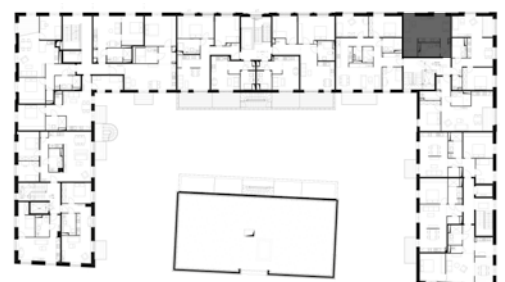

1:100 / 5m

Wohnfläche

Wohnen / Essen / Küche	31,90 m ²
Bad	6,30 m ²
Flur	3,80 m ²
Gesamtfläche	42,00 m²

Lage

Möbel und Geräte wie z.B. Waschmaschinen sind nicht im Mietpreis enthalten, den genauen Lieferumfang definiert der Mietvertrag. Darstellungen dienen der Illustration. In den Bädern, Duschbädern, Abstellräumen, WC's und Fluren sind abgehängte Deckenbereiche aufgrund von Leitungsverzügen möglich. Darstellung der Einbauküche dient der Veranschaulichung. Ausführung vor Ort kann variieren. Alle Maße sind Zirkaangaben und können sich im Planungsprozess ändern. Eine Änderung der Planung und die Ausführungsart behält sich der Vermieter/Eigentümer vor, soweit technisch zweckmäßig oder notwendig und dem Mieter zumutbar. Zur Veranschaulichung sind keine Heizkörper in den Grundrissen eingezeichnet wurden. Für die genaue Lage der Heizkörper innerhalb der Wohnung sprechen Sie uns bitte an.